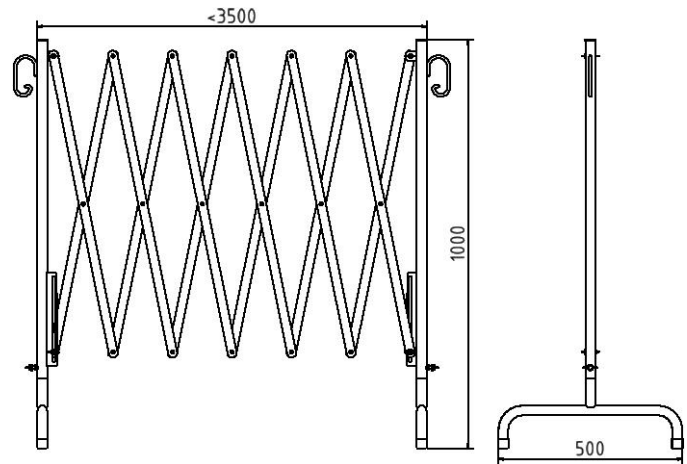

Artikelnummer/Itemnumber: 35510

Absperrschere, ausziehbar bis 3,50 m, rot / weiß

Folding barrier, can be extended to 3,50 m, red / white

Artikelbeschreibung:

Absperrschere für den universellen Einsatz konstruiert, sofort und einfach aufbaubar, platzsparende Lagerung durch Zusammenschieben der vernieteten Flacheisen (30 mm x 5 mm) möglich, zum Erzeugen einer Warnwirkung sind die Flacheisen jeweils im Wechsel rot und weiß beschichtet, ein standfester Aufbau wird durch die breit aufgestellten Standfüße garantiert, Gesamthöhe: 1,00 m, ausziehbar bis 3,50 m, rot / weiß

Verwendungszweck:

Für den Einsatz bei Arbeiten im Straßenbau

Technische Daten:

Gewicht: 26,00 kg/St
Material:
S235 JR

Oberfläche:
rot/weiß lackiert

item description:

Folding barrier designed for universal use, simple and set up immediately, space-saving storage by folding the riveted flat bars (30 mm x 5 mm) together, for warning, the flat bars have alternating coatings of red and white, stability of the barrier is obtained by the wide feet, total height: 1.00 m, can be extended to 3,50 m, red / white

designated purpose:

For the application for work in road building

technical specifications:

weight: 26,00 kg/pc
material:
S235 JR

surface:
red/white painted